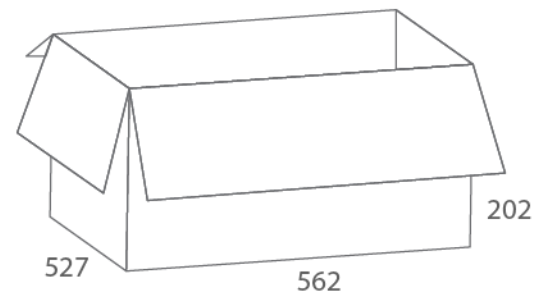

Надежная конструкция  
и регулировка кресла по высоте

Широкая спинка  
эргономичной формы

Спинка, полностью обтянутая тканью.  
И сзади тоже.  
Чтобы быть эффективным со всех сторон.

**CHAIRMAN KIDS 105**

Надежные

Комфортные

Арт: 7033043  
Ткань: Автобус

Арт: 7033042  
Ткань: НЛО

Арт: 7033041  
Ткань: Принцессы

Обивка:	Ткань велюр детская с рисунком
Каркас:	Немонолитный
Мягкий наполнитель:	Вспененный полиуретан плотностью 22-25 кг/куб.м
Подлокотники:	Нет
Механизм качания:	Регулировка кресла по высоте
Газпатрон:	3 класс по стандарту Germany DIN 4550
Крестовина:	Пластиковая
Ролики:	Стандарт BIFMA 5,1 (США), диаметр штока 11 мм, покрытие – полиуретан
Рекомендованная максимальная нагрузка:	до 60 кг
Срок гарантии:	2 года